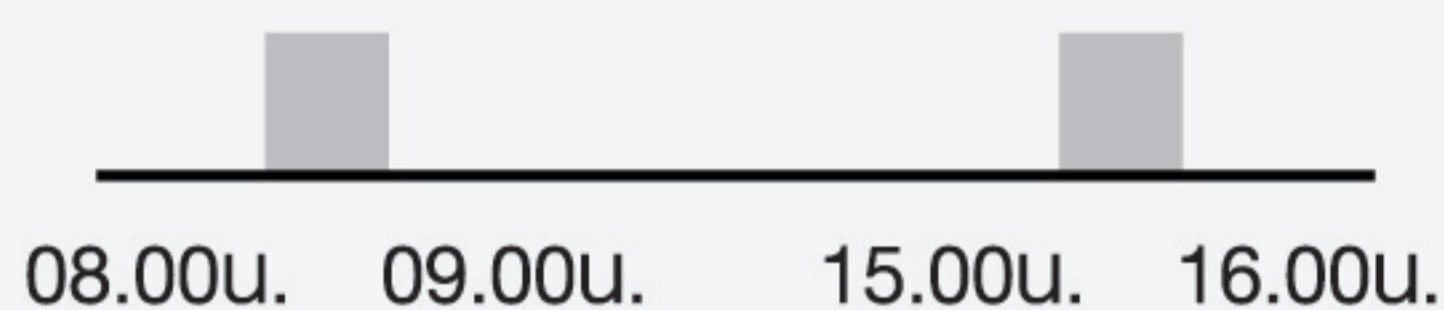

สวิตช์ตั้งเวลา

แหล่งพลังงานไฟฟ้า หน้าสัมผัสแม่เหล็กไฟฟ้า ปั๊มน้ำ

เครื่องให้อาหารสัตว์

สวิตช์ตั้งเวลาสามารถควบคุม
การให้อาหารและน้ำแก่ปศุสัตว์
โดยอัตโนมัติ

ตัวอย่างตารางเวลา

ในกรณีให้อาหารวันละ 2 ครั้ง

ตัวอย่างโครงสร้างระบบ