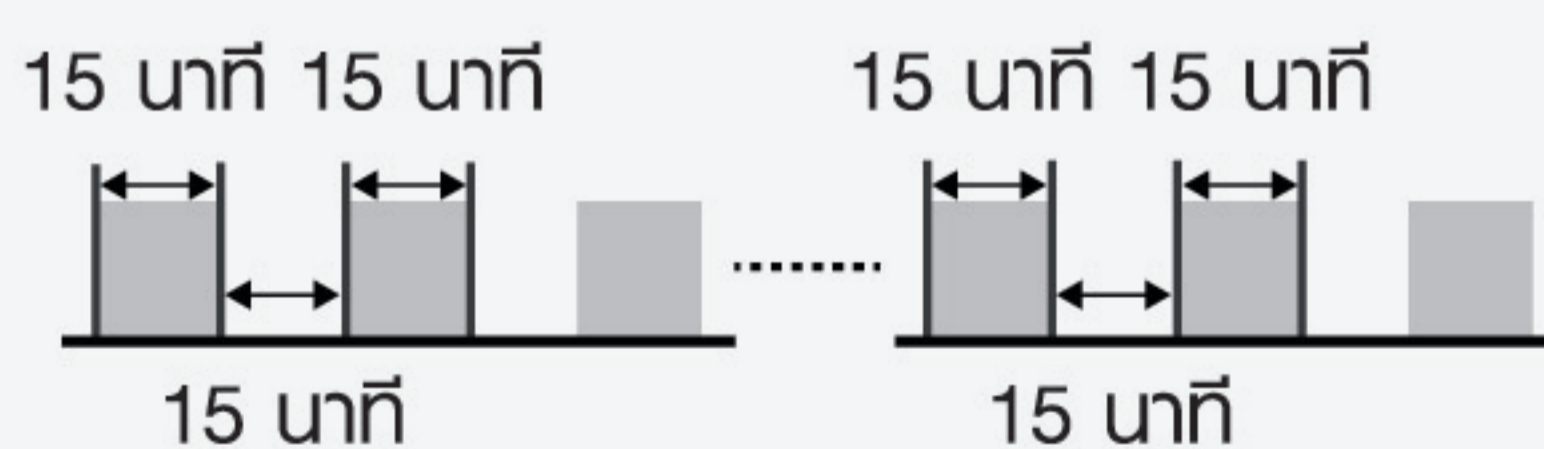

ตัวอย่างโครงสร้างระบบ

สวิตช์ตั้งเวลา

แหล่งพลังงานไฟฟ้า หน้าสัมผัสแม่เหล็กไฟฟ้า โฟ

สปริงเกอร์

ใช้สวิตช์ตั้งเวลาอัตโนมัติ
ในการควบคุมการจ่ายน้ำ
เพื่อการเกษตร หรือ
ในสวนสาธารณะต่างๆ

ตัวอย่างตารางเวลา

ในกรณีการรดน้ำวันละ 2 ครั้ง