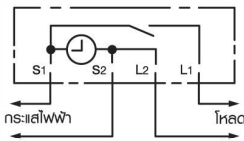

การต่อสายและวงจร

วงจรเดียวกัน 1 ชั้ว

สวิตช์ตั้งเวลา