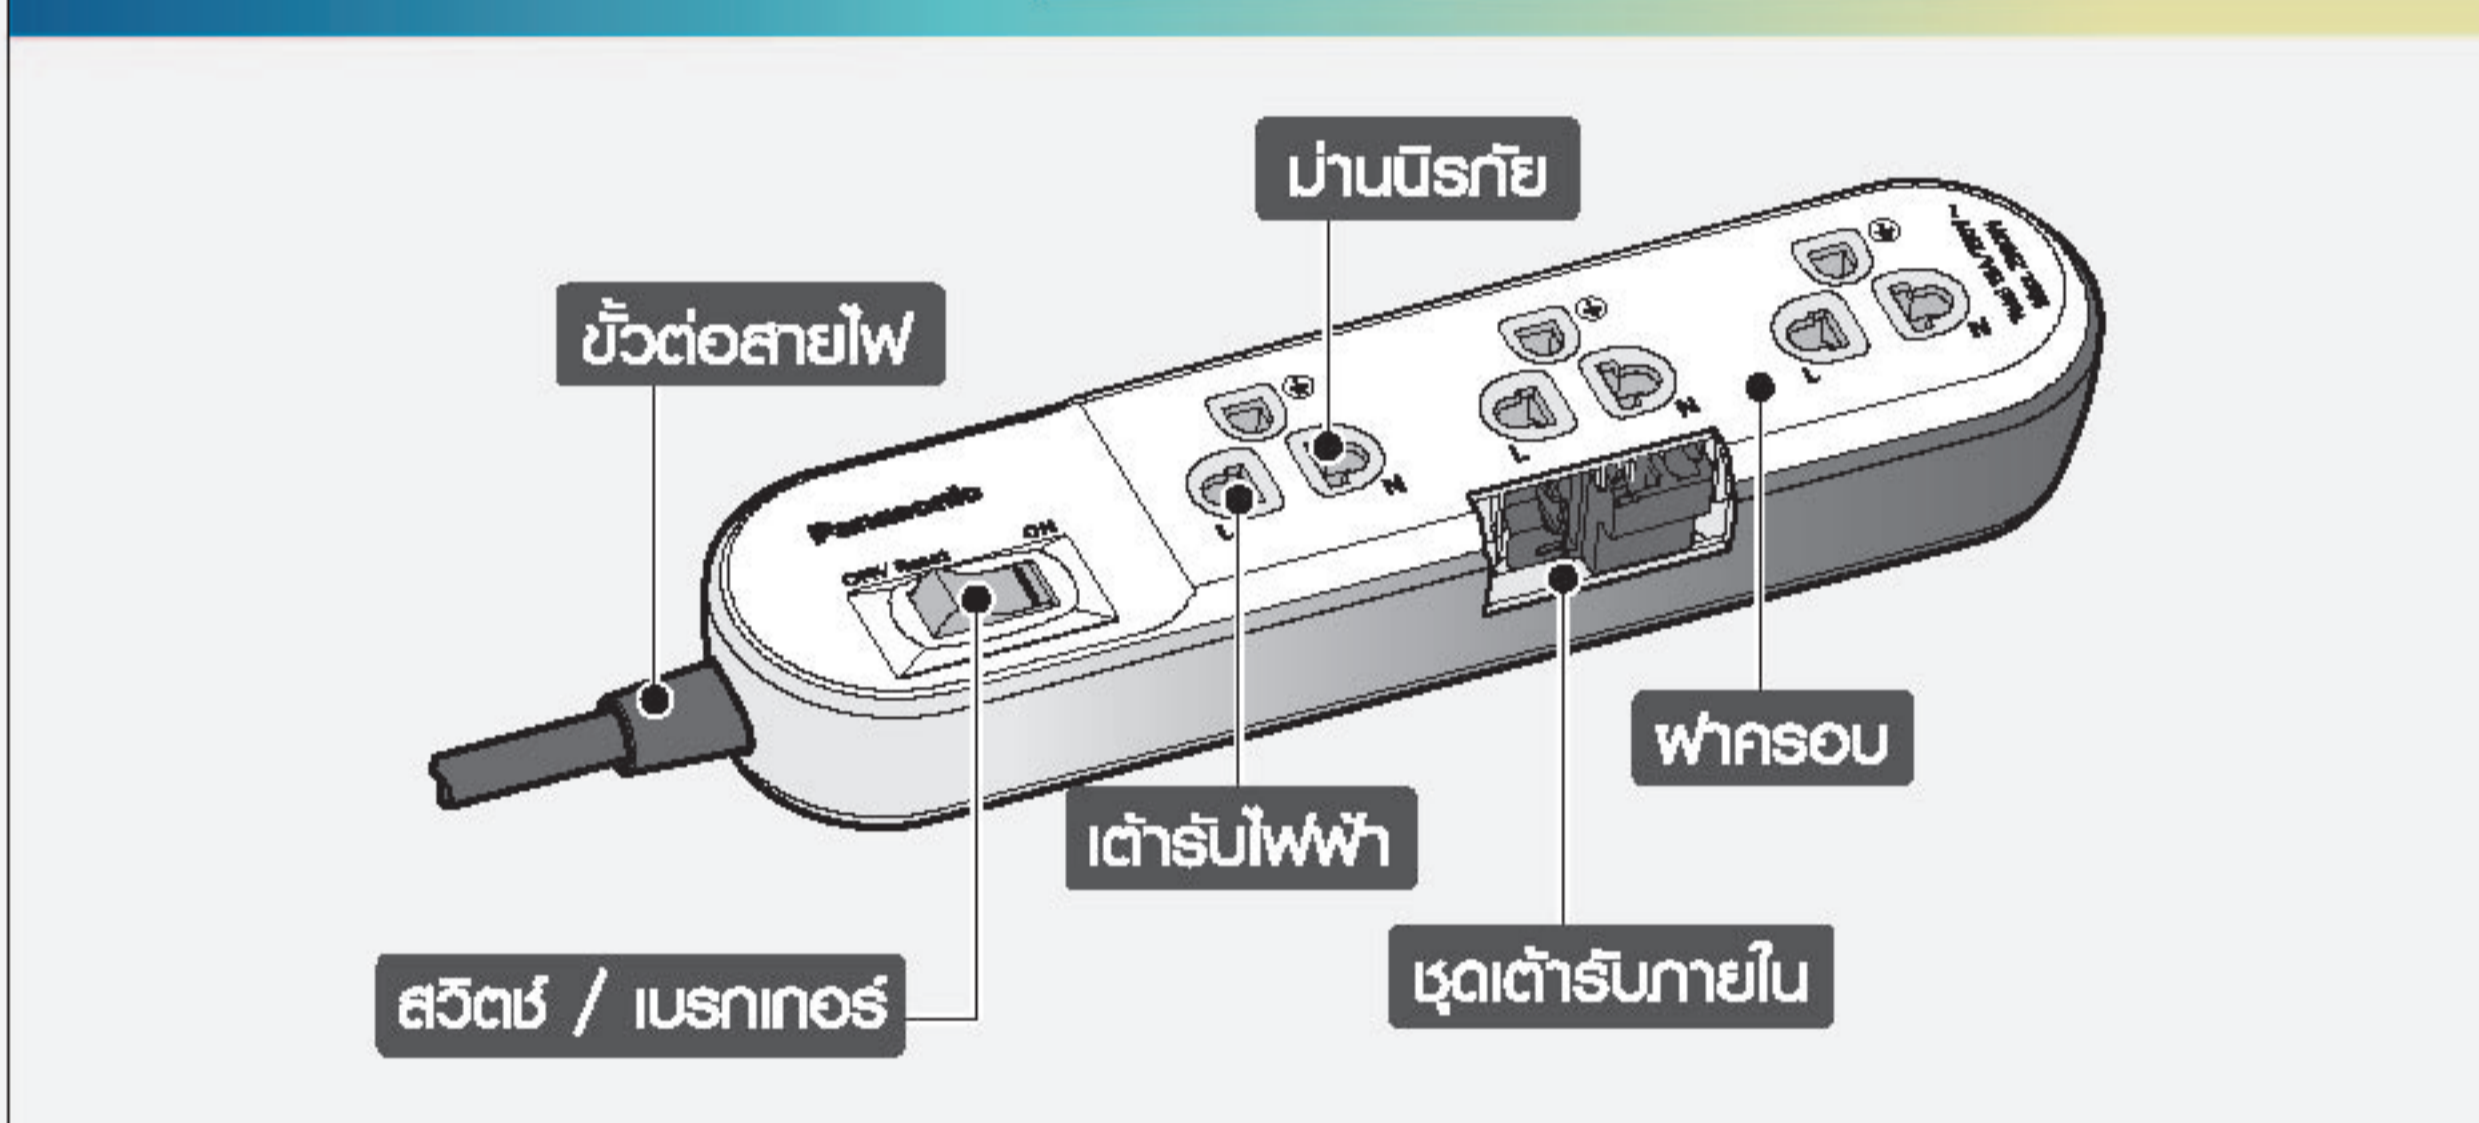

คุณสมบัติพิเศษ

ไม่หลวม ไม่ขีด
ชุดสายพ่วงพานาโซนิค
ผลิตตามมาตรฐาน
มอก. และ IEC

ปลั๊กไฟ

- เติร์ปทำจากทองแดง นำไฟฟ้าได้ดีกว่าวัสดุอื่น ๆ บริเวณขั้ว L & N ไม่ก่อให้เกิดความร้อน และมีความทนทานสูง
- หน้าสัมผัสของปลั๊กไฟและเต้ารับ ออกแบบเข้ากันได้พอดี จึงไม่เกิดความร้อน การอาร์คหรือไฟฟ้าช็อต

คำแนะนำ

- เสียบปลั๊กของอุปกรณ์เข้ากับชุดสายพ่วงให้แน่นทุกครั้ง
- ห้ามใช้กระแสไฟเกิน 2,300 วัตต์ กับชุดสายพ่วง

ลักษณะเด่นอื่น ๆ

- **สวิตซ์ / เบรกเกอร์**
สวิตซ์ ออกแบบมาเพื่อจ่ายและตัดกระแสไฟของเต้ารับ โดยการตัดกระแสไฟของอุปกรณ์ต่อพ่วงทุกตัวในคราวเดียวกัน
- **เบรกเกอร์** อุปกรณ์ตัดไฟอัตโนมัติ หากกำลังไฟพร้อมที่ใช้เกินชุดสายพ่วงมีค่าเกิน 2,300 วัตต์
- **เต้ารับไฟฟ้า**
ทำจากวัสดุยูเรียเรซิน ที่สามารถทนต่อการสะสมความร้อน
- **เมาน์นิตกรัย**
ปลอดภัยด้วยเมาน์นิตกรัย ป้องกันไฟฟ้าช็อต
- **ชุดเต้ารับภายใน**
ขั้วสัมผัส L, N ทำจากทองแดง นำไฟฟ้าได้ดี ไม่ก่อให้เกิดความร้อน และมีความทนทานสูง ชุดของขั้วสัมผัส L, N ทำจากยูเรียเรซิน ทนความร้อนสูง ไม่ลามไฟ ตามมาตรฐาน UL94 V-0
- **ฟากรอบ**
ทำจากพลาสติกทนความร้อนสูง (Polycarbonate) ตัดไฟยาก ไม่ลามไฟ ตามมาตรฐาน UL94 แข็งแรง ทนทานและป้องกันการกระแทก
- **ขั้วต่อสายไฟ**
ออกแบบให้มีความทนทาน ป้องกันความเสียหายของสายทองแดงในตำแหน่งที่มีการบิดตัวบ่อย