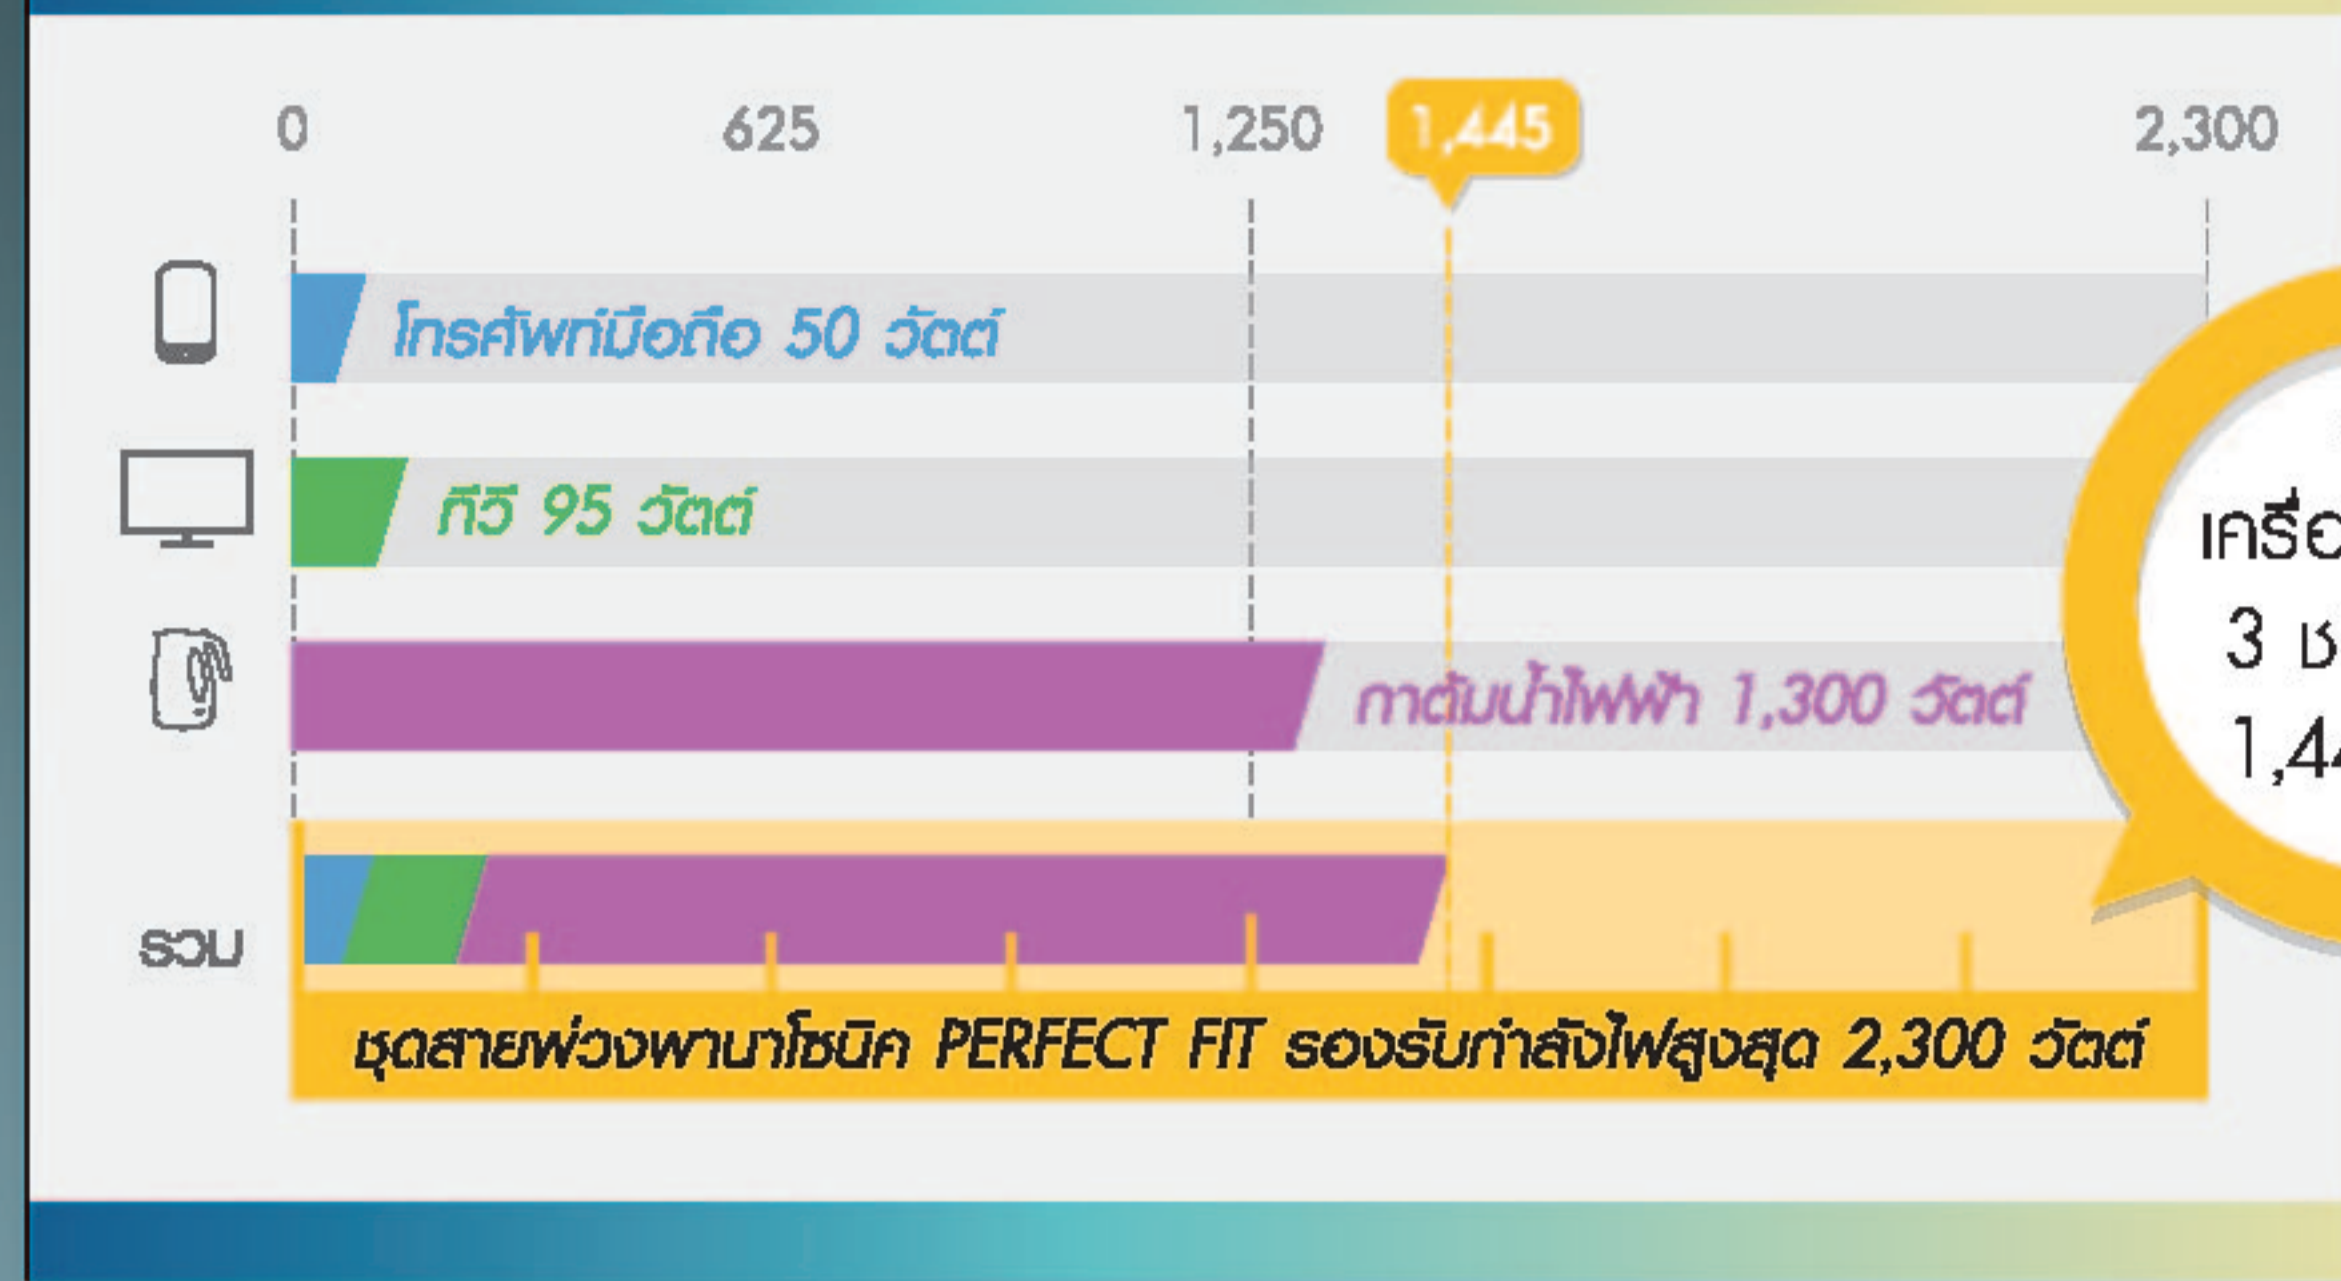

Panasonic

PERFECT FIT

เข้ากันได้พอดี

- ✔ ไม่หลวม
- ✔ ไม่ช็อต
- ✔ จับถนัดมือ

PERFECT FIT

อัตราค่าพลังงานไฟฟ้า

รองรับกำลังไฟสูงสุด 2,300 วัตต์

ชุดสายพ่วงพานาโซนิค

ชนิด	ขนาดความยาวสาย	ขนาดความยาวสาย		
		1 เมตร	2 เมตร	3 เมตร
ดำ	ดำ	WCHG24132B	WCHG24232B	WCHG24332B
ฟ้า	ฟ้า	WCHG24132D	WCHG24232D	WCHG24332D
ชมพู	ชมพู	WCHG24132N	WCHG24232N	WCHG24332N
ขาว	ขาว	WCHG24132W	WCHG24232W	WCHG24332W