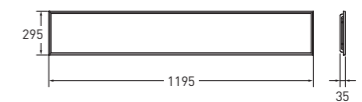

### Dimension

Size : 595x595x35mm  
Weight : 2kg

Size : 1195x295x35mm  
Weight : 2kg

Size : 1195x595x40mm  
Weight : 3kg