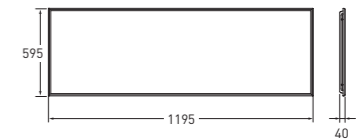

### Dimension

Size : 595x595x35mm  
Weight : 2kg

Size : 1195x295x35mm  
Weight : 2kg

Size : 1195x595x40mm  
Weight : 3kg