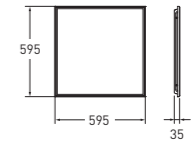

### Dimension

Size : 595x595x35mm  
Weight : 2kg

Size : 1195x295x35mm  
Weight : 2kg

Size : 1195x595x40mm  
Weight : 3kg